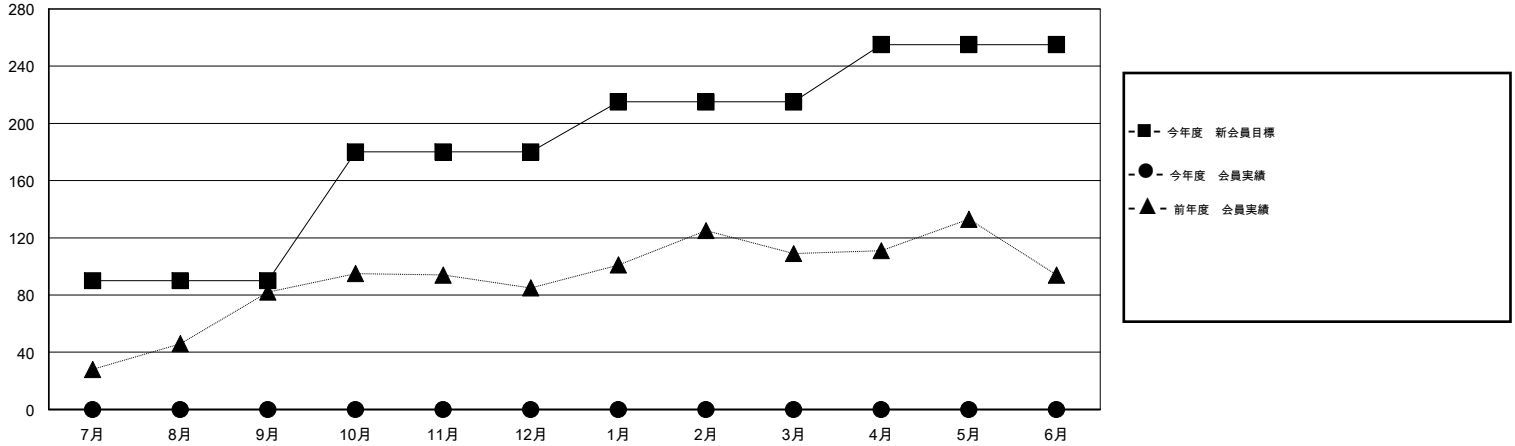

MONTHLY MEMBERSHIP PROGRESS REPORT

District 337 E

Results as of: 6/30/2016

GMT: Masayoshi Maruyama

地域 JAPAN

GMT会則地域 5-Jap

クラブ				
結果 : 2016-2017				
四半期	新クラブ目標	新クラブ	解散クラブ	純増 / 減
7月/8月/9月	0	0	0	0
10月/11月/12月	0	0	0	0
1月/2月/3月	0	0	0	0
4月/5月/6月	1	0	0	0

名				
結果 : 2016-2017				
四半期	新会員目標	チャーターメン バー / 新会員	退会者	純増 / 減
7月/8月/9月	90	0	0	0
10月/11月/12月	90	0	0	0
1月/2月/3月	35	0	0	0
4月/5月/6月	40	0	0	0

新クラブ目標及び実績累計

会員目標及び実績累計

解散クラブ: 0	0 CLUBS OF 0 一名以上の新会員を登録	男女別
		男性 0 (100.00%)
		女性 0 (100.00%)
退会者	健康診断データはこちら	家族会員 0
物故会員 0		世帯主 0
クラブ解散 0		世帯主以外 0
その他 0		
合計 0		